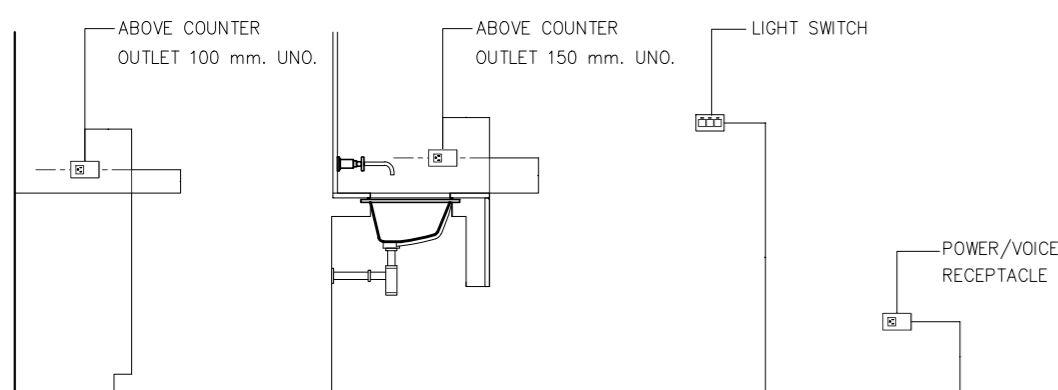

แบบแสดงระยะติดตั้ง OUTLET, SWITCH

ELECTRICAL SYMBOLS

⊕	WALL MOUNTED DUPLEX OUTLET
⊙	WALL MOUNTED TV. OUTLET
▼	WALL MOUNTED TELEPHONE OUTLET +0.30 m. AFF
⊕	FLOOR MOUNTED DUPLEX OUTLET
⊙	FLOOR MOUNTED TV. OUTLET
▼	FLOOR MOUNTED TELEPHONE OUTLET
⊕ <sub>WP</sub>	WALL MOUNTED DUPLEX OUTLET WEATHER PROOF
Ⓜ	JUNCTION BOX FOR ELECTRICAL EQUIPMENT
⚡	SAFETY SW WEATHER PROOF

แปลนระบบไฟฟ้ากำลัง, และโทรทัศนรวม ชั้น 3

SCALE

1:100

แปลนพื้นชั้น 3rd

SCALE 1:100

	<p>กรมสรรพสามิต</p> <p>ส่วนมาตรฐานการออกแบบ กลุ่มพัฒนาและตรวจสอบทางเทคนิค</p> <p>โครงการก่อสร้างอาคารชุดพักอาศัย 5 ชั้น</p>	แบบแสดง	แบบแสดง	เขียนแบบ	นายชัยณรงค์ พงศ์ศรี	วิศวกร	นายชัยยศ พิณจิตรสมุทร สย. 6856	
		แปลนระบบไฟฟ้ากำลัง, ระบบโทรศัพท์ และโทรทัศนรวม ชั้น 3	60-001-1793	เขียนแบบ	นางสาวปิยะมาศ ลิ้มปิติทักษ์พงศ์	วิศวกร	นายสุเวช พงษาพันธ์ ทย. 12509	วิศวกรโยธาชำนาญการ
			มาตราส่วน 1:100	เขียนแบบ	นายธวัชชัย หวังมวนกลาง	ตรวจ		ผู้อำนวยการส่วนมาตรฐานการออกแบบ
			กุมภาพันธ์ 2560	เขียนแบบ	นายพิศาล สิงห์พันธ์	เห็นชอบ		(แทน) ผู้อำนวยการกลุ่มพัฒนาและตรวจสอบทางเทคนิค