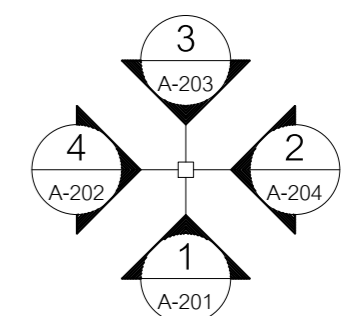

แบบแสดงระยะติดตั้ง OUTLET, SWITCH

ELECTRICAL SYMBOLS

⊕	WALL MOUNTED DUPLEX OUTLET
⊙	WALL MOUNTED TV. OUTLET
▼	WALL MOUNTED TELEPHONE OUTLET +0.30 m. AFF
⊕	FLOOR MOUNTED DUPLEX OUTLET
⊙	FLOOR MOUNTED TV. OUTLET
▼	FLOOR MOUNTED TELEPHONE OUTLET
⊕ <sub>WP</sub>	WALL MOUNTED DUPLEX OUTLET WEATHER PROOF
Ⓜ	JUNCTION BOX FOR ELECTRICAL EQUIPMENT
⚡	SAFETY SW WEATHER PROOF

แปลนระบบไฟฟ้ากำลัง, และโทรทัศนรวม ชั้น 3

SCALE

1:100

แปลนพื้นชั้น 3rd

SCALE 1:100

	<p>กรมสรรพสามิต</p> <p>ส่วนมาตรฐานการออกแบบ กลุ่มพัฒนาและตรวจสอบทางเทคนิค</p> <p>โครงการก่อสร้างอาคารชุดพักอาศัย 5 ชั้น</p>	แบบแสดง	แบบแสดง	เขียนแบบ	นายชัยณรงค์ พงศ์ศรี	วิศวกร	นายชัยยศ พิณจิตรสมุทร สย. 6856	
		แปลนระบบไฟฟ้ากำลัง, ระบบโทรศัพท์ และโทรทัศนรวม ชั้น 3	60-001-1793	เขียนแบบ	นางสาวปิยะมาศ ลิ้มปิติทักษ์พงศ์	วิศวกร	นายสุเวช พงษาพันธ์ ทย. 12509	วิศวกรโยธาชำนาญการ
			มาตราส่วน 1:100	เขียนแบบ	นายธวัชชัย หวังมวนกลาง	ตรวจ		ผู้อำนวยการส่วนมาตรฐานการออกแบบ
			กุมภาพันธ์ 2560	เขียนแบบ	นายพิศาล สิงห์พันธ์	เห็นชอบ		(แทน) ผู้อำนวยการกลุ่มพัฒนาและตรวจสอบทางเทคนิค